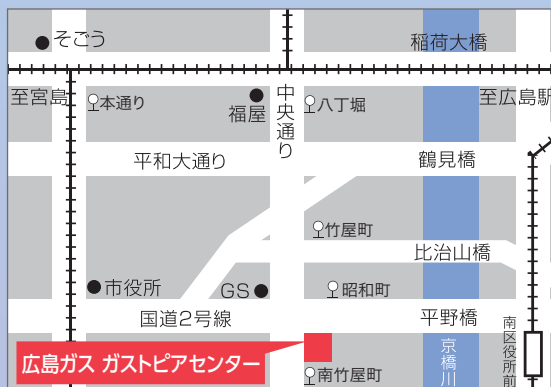

定員

20名様

会場

広島ガス ガストピアセンター
6階多目的ホール

所在地

〒730-0049
広島市中区南竹屋町1-30

交通

紙屋町付近からお越しの方	広電バス7号線 県庁～仁保車庫・向洋新町 本通りバス乗車 昭和町バス停下車徒歩1分
八丁堀付近からお越しの方	広電バス12号線 戸坂中学校～仁保沖町 八丁堀バス乗車 南竹屋町バス停下車徒歩1分 ※旭町行は停車いたしません
広島駅付近からお越しの方	<バス>広島バス26号線 広島駅～広島駅(旭町線) 東郵便局向いバス乗車 竹屋町バス停下車徒歩3分 <路面電車>広電路面電車5番 比治山下經由広島港線 広島駅電停乗車 南区役所前電停下車徒歩7分
己斐付近からお越しの方	広電バス10号線 己斐～旭町 己斐バス乗車 竹屋町バス停下車徒歩3分
横川駅付近からお越しの方	広島バス23号線 横川駅～大学病院 横川駅バス乗車 竹屋町バス停下車徒歩3分
呉方面からお越しの方	クレアライン 呉本通り6丁目～バスセンター クレアライン呉駅バス乗車 南区役所バス停下車徒歩11分